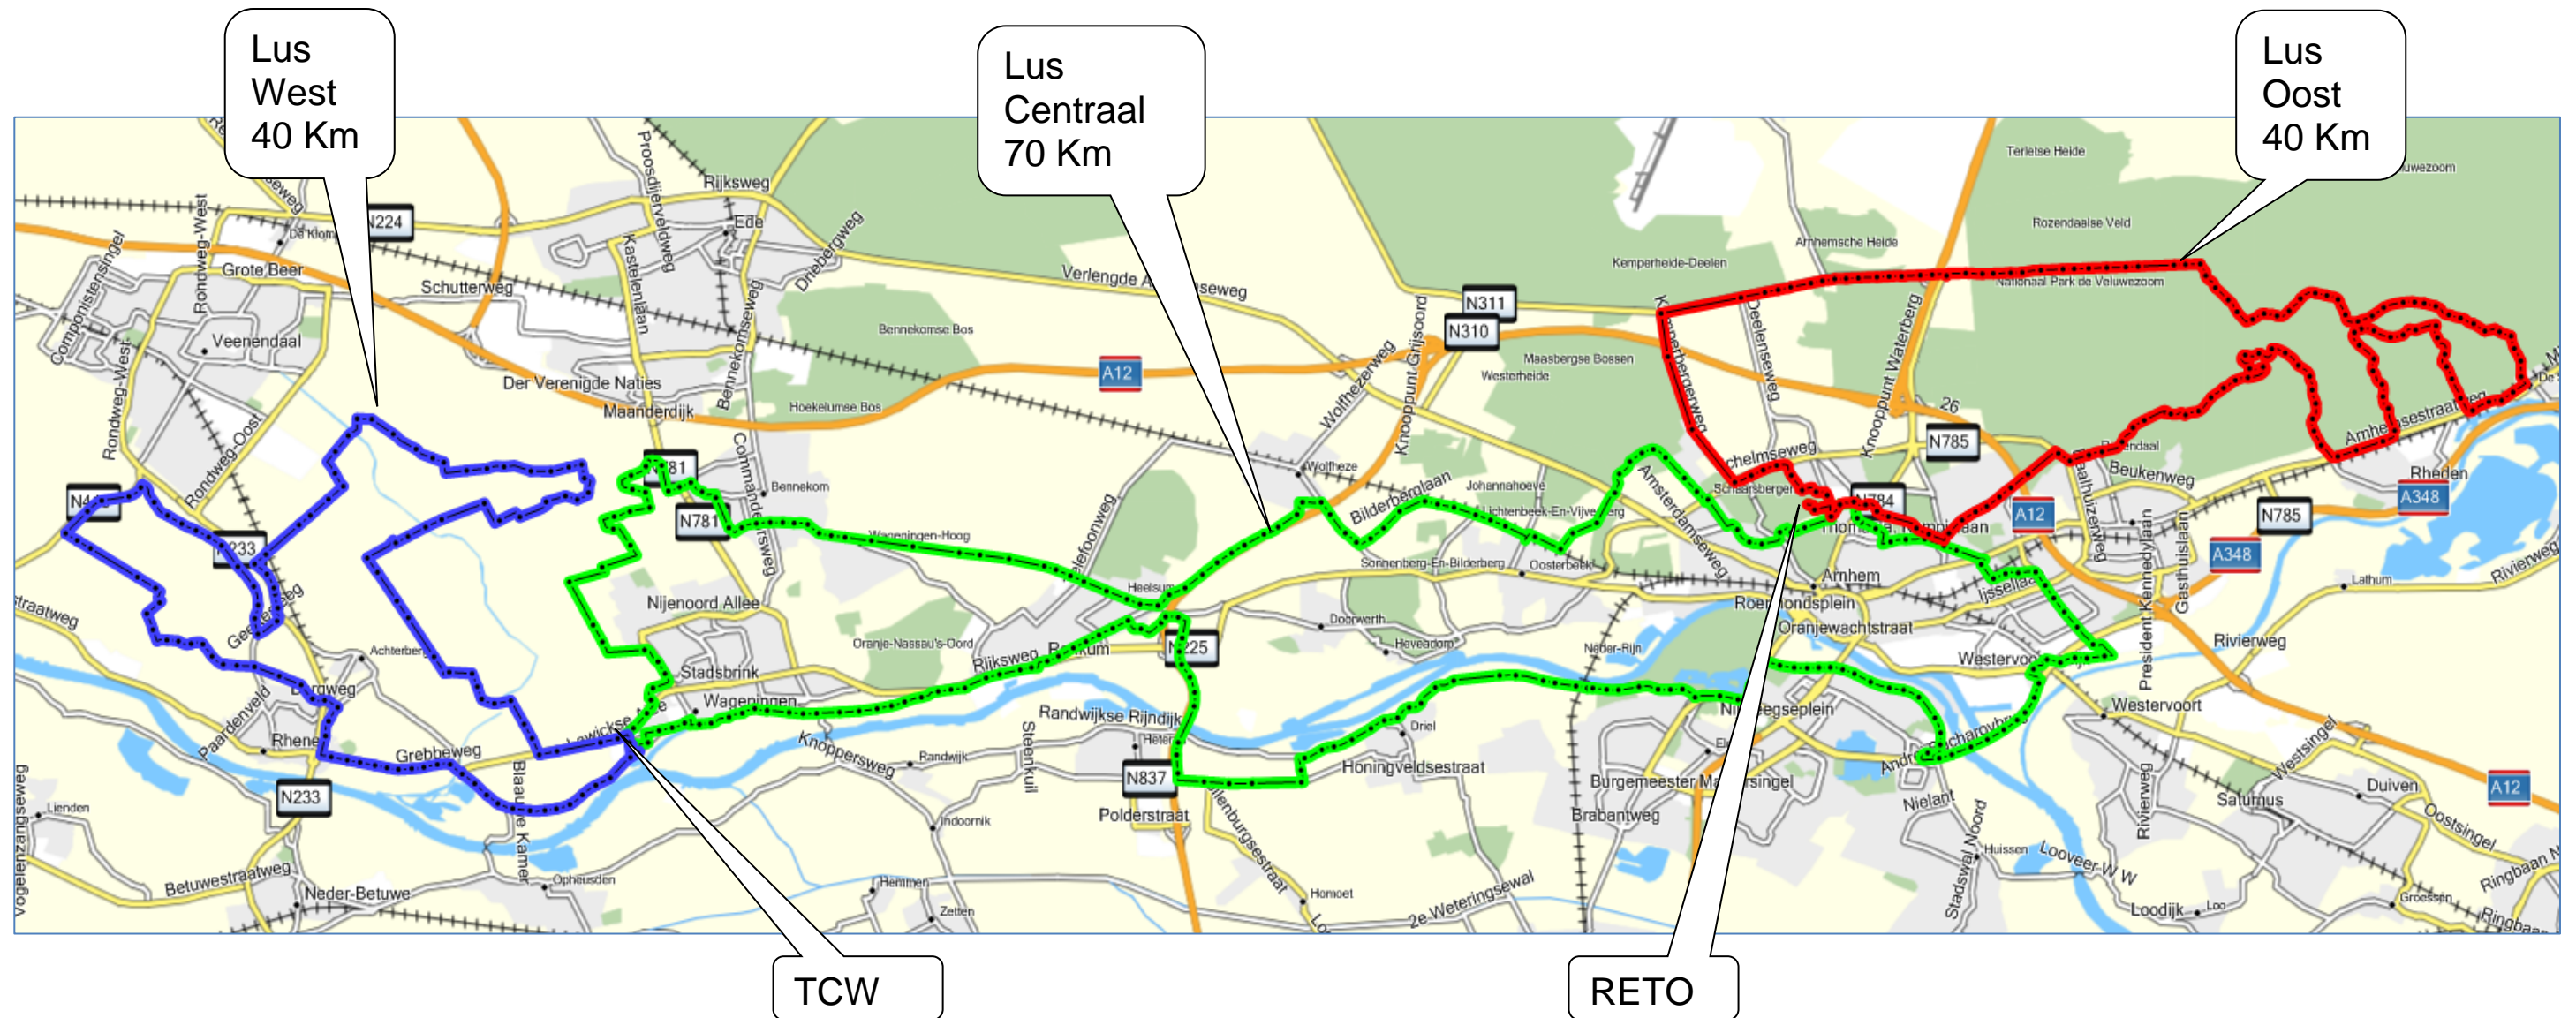

Bevrijdingstocht

Zondag 29 april 2018

Alternatieven vanuit TCW, Wageningen

- 150 Km = Lus West + Lus Centraal + Lus Oost
- 110 Km zwaar = Lus Centraal + Lus Oost
- 110 Km licht = Lus West + Lus Centraal
- 70 Km = Lus Centraal
- 40 Km = Lus West

NB De getekende lussen geven ongeveer de werkelijke loop van de route aan

Alternatieven vanuit RETO, Arnhem

- 150 Km = Lus Oost + Lus Centraal + Lus West
- 110 Km zwaar = Lus Oost + Lus Centraal
- 110 Km licht = Lus Centraal + Lus West
- 70 Km = Lus Centraal
- 40 Km = Lus Oost

NB De getekende lussen geven ongeveer de werkelijke loop van de route aan