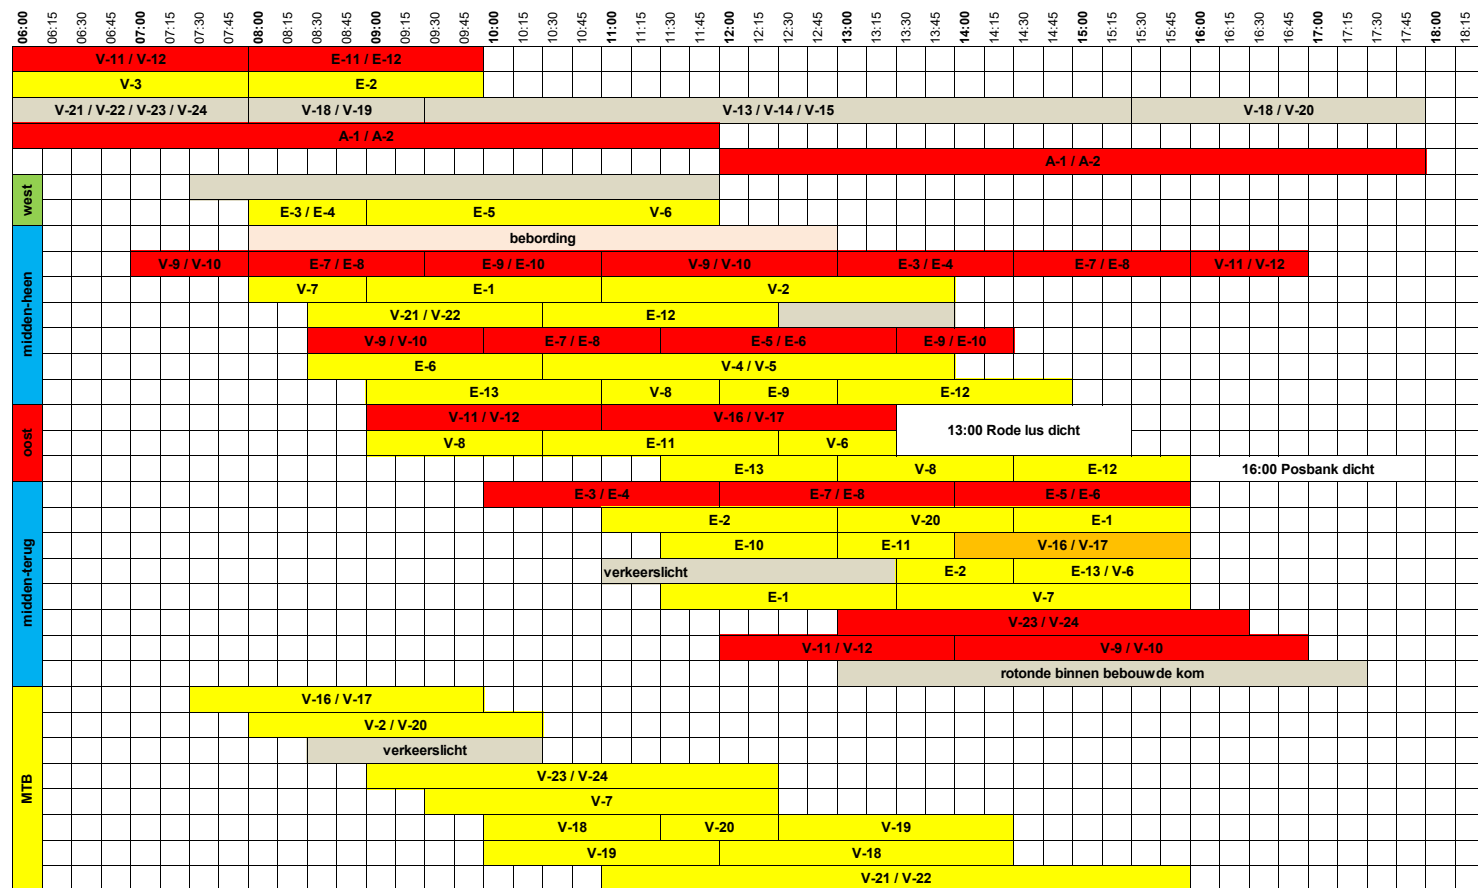

Jan Janssen Classic - Hel van Ede-Wageningen 2018 Verkeersregelaars (v0129)

Wageningen	0000-Ben	0000 Bennekom Mansholtlaan / Kielekampsteeg	N51.99391	E5.66399	6:00 - 10:00
Wageningen	0000-Rot	0000 Rot. Droevendaalsesteeg / Mansholtlaan	N51.98750	E5.66950	6:00 - 10:00
Wageningen	0001	0001 Inrit USC Bongerd	N51.98201	E5.66455	6:00 - 18:00
Wageningen	0002	0002 Bornsesteeg/Nijnoordallee*	N51.98073	E5.66451	6:00 - 12:00
Wageningen	0355	0355 Mansholtlaan / Grintweg (het Gesprek)	N51.98968	E5.73269	12:00 - 17:30
Amerongen	0029	0029 Bergweg	N52.00646	E5.46681	7:30 - 12:00
Wageningen	0074	0074 Post clubhuis TCW	N51.95895	E5.64613	8:00 - 12:00
Oosterbeek	0115	0115 Boersberg / Fonteinhalie	N51.96964	E5.77670	8:00 - 13:00
Oosterbeek	0121	0121 Benedendorpseweg / Van Borsseleweg	N51.97746	E5.82664	7:00 - 17:00
Oosterbeek	0132	0132 Van Toulon... / Benedendorpseweg	N51.97915	E5.84553	8:00 - 14:00
Arnhem	0136	0136 Ronde KEMA	N51.98354	E5.86953	8:30 - 14:00
Arnhem	0141	0141 Bakenbergseweg en Jacob Marisstraat	N51.99580	E5.88511	8:30 - 14:30
Arnhem	0143	0143 Zijpendaalseweg	N51.99348	E5.89644	8:30 - 14:00
Velp	0602	0602 Schelmseweg en Arnhemse Allee	N52.00806	E5.95639	9:00 - 15:00
Arnhem	0206	0206 Koningsweg / Hoenderloseweg	N52.03741	E5.90652	9:00 - 13:00
Rhden	0701	0701 Apeldoornseweg langs A50 (koningsweg)	N52.03836	E5.93255	9:00 - 13:00
Rheden	0254	0254 Schietbergweg-Heuvenseweg	N52.01627	E6.02811	11:30 - 16:00
Arnhem	0310	0310 Schaeplaan / Rosendaalseweg	N51.99829	E5.93923	10:00 - 16:00
Arnhem	0324	0324 Zijpendaalseweg - Bouriciusstraat	N51.98708	E5.90228	11:00 - 16:00
Arnhem	0331	0331 Bakenbergseweg (Hotel Wamsborn)	N52.00829	E5.86664	11:30 - 16:00
Arnhem	0333	0333 N224 / Dreijenseweg	N52.00668	E5.84571	11:00 - 16:00
Arnhem	0334	0334 Dreijenseweg (fietspad)	N51.99935	E5.84413	11:30 - 16:00
Oosterbeek	0339	0339 Valkenburglaan - Utrechtseweg	N51.98689	E5.82158	13:00 - 16:30
Heesum	0348	0348 Utrechtseweg en Doorwerthsestraat	N51.98097	E5.76577	12:00 - 17:00
Bennekom	0353	0353 Ronde Kierkamperweg - Grintweg	N51.9963	E5.6764	13:00 - 17:30
Renkum	MTB-1	MTB-1 Bennekomseweg (via ovst - lint spannen) (zone B-C)	N51.98965	E5.73214	7:30 - 10:00
Renkum	MTB-2	MTB-2 Telefoonweg (zone C-D)	N52.08516	E5.72270	8:00 - 10:30
Oosterbeek	MTB-3	MTB-3 Utrechtseweg - Italiaanseweg (zone E-F)	N51.98794	E5.81310	8:30 - 10:30
Oosterbeek	MTB-4	MTB-4 Dreijenseweg (zone G-H)	N51.99444	E5.84194	9:00 - 12:30
Arnhem	MTB-5	MTB-5 Schelmseweg (zone H-I)	N51.9957	E5.86391	9:30 - 12:30
Arnhem	MTB-6	MTB-6 Kemperbergerweg (mtb museum) (zone J-K)	N52.00470	E5.88501	10:00 - 14:30
Arnhem	MTB-7	MTB-7 Kemperbergerweg (Schaarsbergen) (zone J-K)	N52.02585	E5.87189	10:00 - 14:30
Wageningen	MTB-8	MTB-8 Keijenbergseweg (zone Q-Finish)	N51.99363	E5.69505	11:00 - 16:00